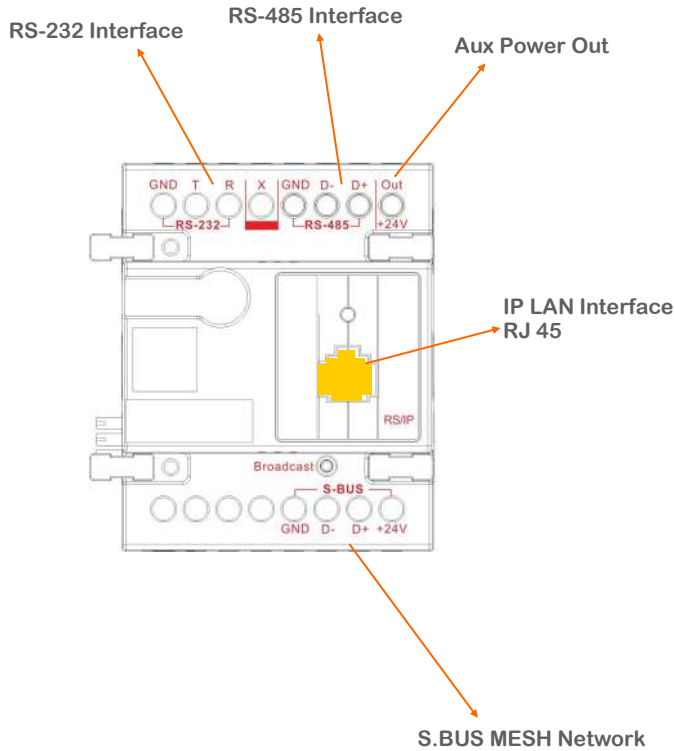

חיבור מערכת הבית החכם לרשת האינטרנט. גודל פיזי 4 מקום. כניסת מיני USB חיצוני מאפשר עדכוני תוכנה.

technical data

IP Compatibility

Compatible with all LAN data switch types, all WiFi routers.

Protocols

- Advanced S-BUS
- FTP/IP
- RS-232
- RS-485

SBUS DC Supply

24VDC with flexible tolerance between 8-36VDC. Flexible ability to add power supply as to be needed any where
Power consumption: 15mA

Installation

- 35mm DIN-Rail Mount Ready
- Wall Mount Ready (4P)

Operating Environment

0° to 45°C ambient temperature
20% to 93% RH

Enclosure & Size

Polycarbonate, DIN-rail (4 Unit)

Dimensions & Weight

W 91mm x L 73mm x H 75mm
Packed weight 0.22 kg

3rd party compatibility

connection diagram

mounting dimensions

S-BUS connection

UTP core colors

S.BUS +24V		כתום
S.BUS GND		כתום / לבן
S.BUS D+		כחול
S.BUS D-		כחול / לבן
Spare		ירוק
Spare		ירוק / לבן
Spare +12v		חום
Spare -12V		חום / לבן