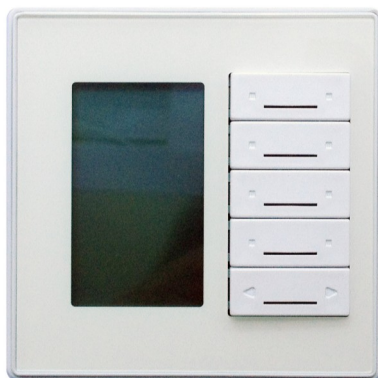

פנל צג - DDP פנל לחצנים חכם, מסך LCD מובנה, 16 לחצנים להפעלות מקומיות ו/או תרחישים. ממשקים מובנים לפיקוד מיזוג, אודיו, חימום רצפתי. מקלט אינפרא מובנה להפעלה באמצעות שלט חכם G4. חיווי מצבי פעולה לכל לחצן - מואר, אייקונים ו/או כיתוב בכל שפה. כניסת מיני USB חיצוני מאפשר עדכוני תוכנה.

Aluminum, Glass, and poly

Dimensions & Weight

W85mm x L85mm x H12mm x D8mm. Backed weight 0.22 kg

control compatibility

- Lighting
- Climate
- Music
- Curtains
- Moods
- Media
- Security
- Service
- Color
- Drapes
- Pumps
- Gates